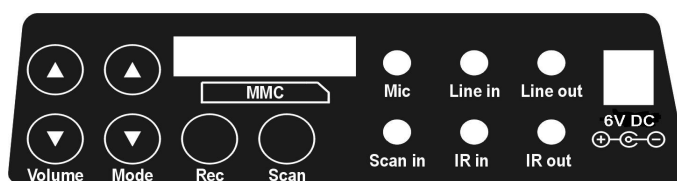

4

GÖR MORGONDAGEN MENINGSFULL

Komikapp AB, Stormhallsvägen 4, 432 32 Varberg, Tel: +46 340-66 68 70

www.komikapp.se