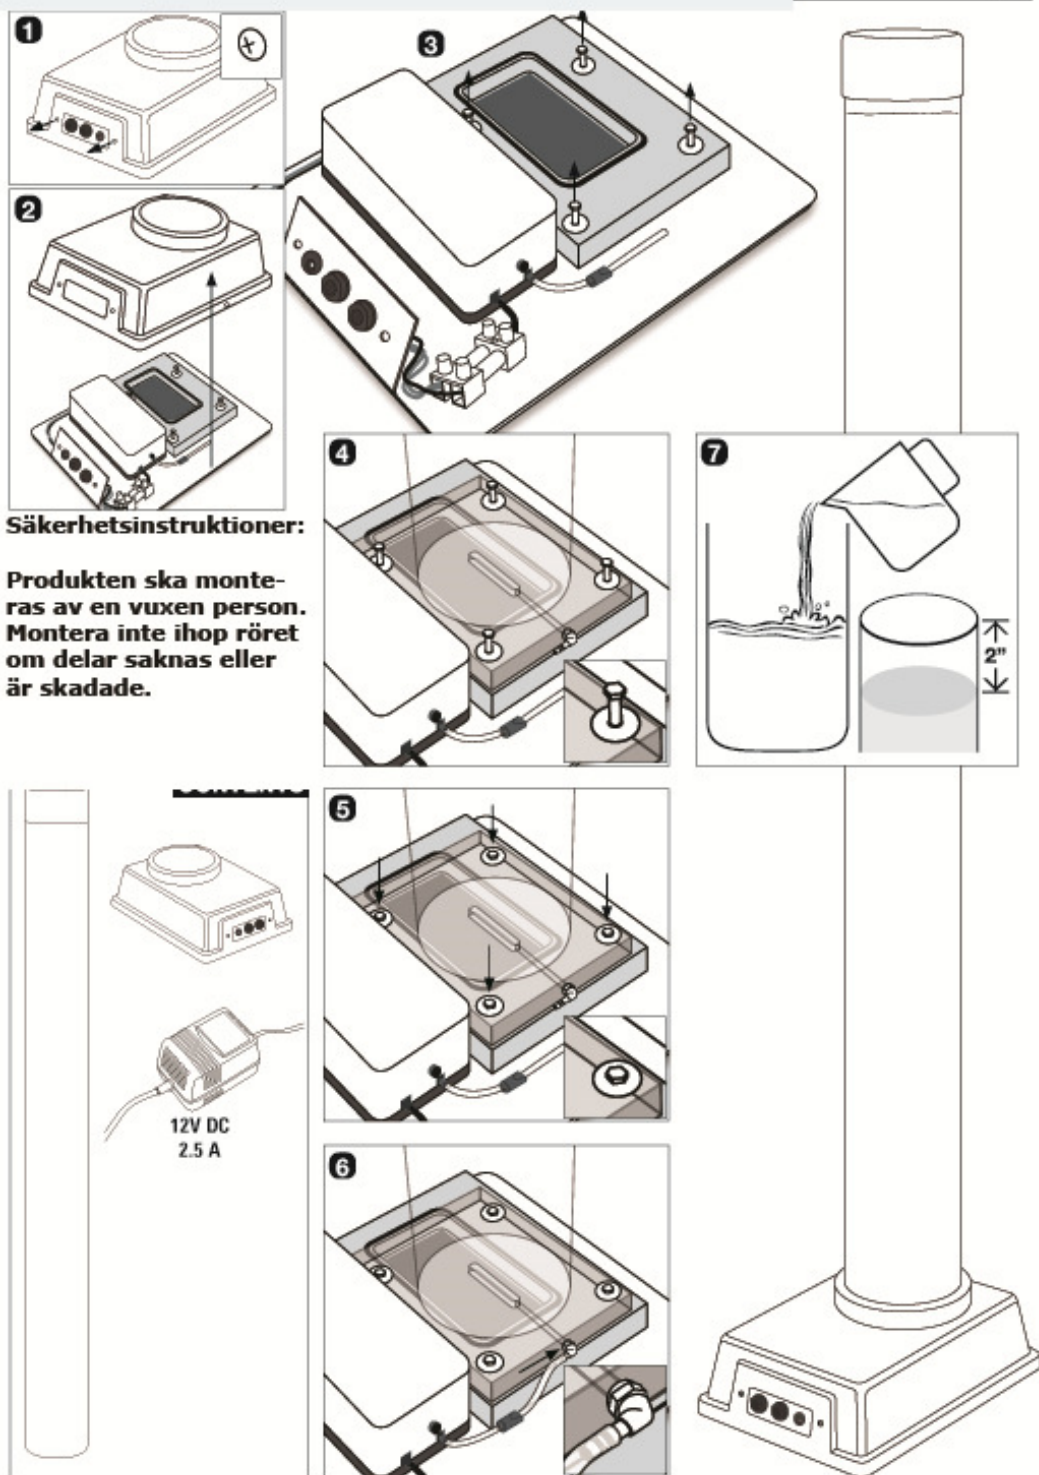

Förberedelser

Börja med att packa upp alla paket och kontrollera att alla delar finns med och är hela.

Innehåll

Ett bubbelrör består av följande delar:

- 1 st plaströr
- 1 st fot till bubbelröret
- 1 st strömadapter 12V

När du har stängt av strömmen till bubbelröret ska det förbli avstängt i minst 30 sekunder innan det sätts på igen för att säkerställa att alla mikrokontroller i kretskortet är helt återställda. Detta kommer att förlänga livslängden för produkten och säkerställa att den fungerar korrekt.

Montering

Nedan följer bild- och textinstruktioner för montering av bubbelrören.

Bruksanvisning till bubbelrör

892012

Säkerhetsinstruktioner:

Produkten ska monteras av en vuxen person. Montera inte ihop röret om delar saknas eller är skadade.

Miljö

När produkten är uttjänt

Bubblröret innehåller elektronik och skall återvinnas som el-avfall.

Din kommun kan lämna information om vart du kan lämna in den.

Tekniska data

Storlek: 503098 - Höjd 200cm Ø 20cm