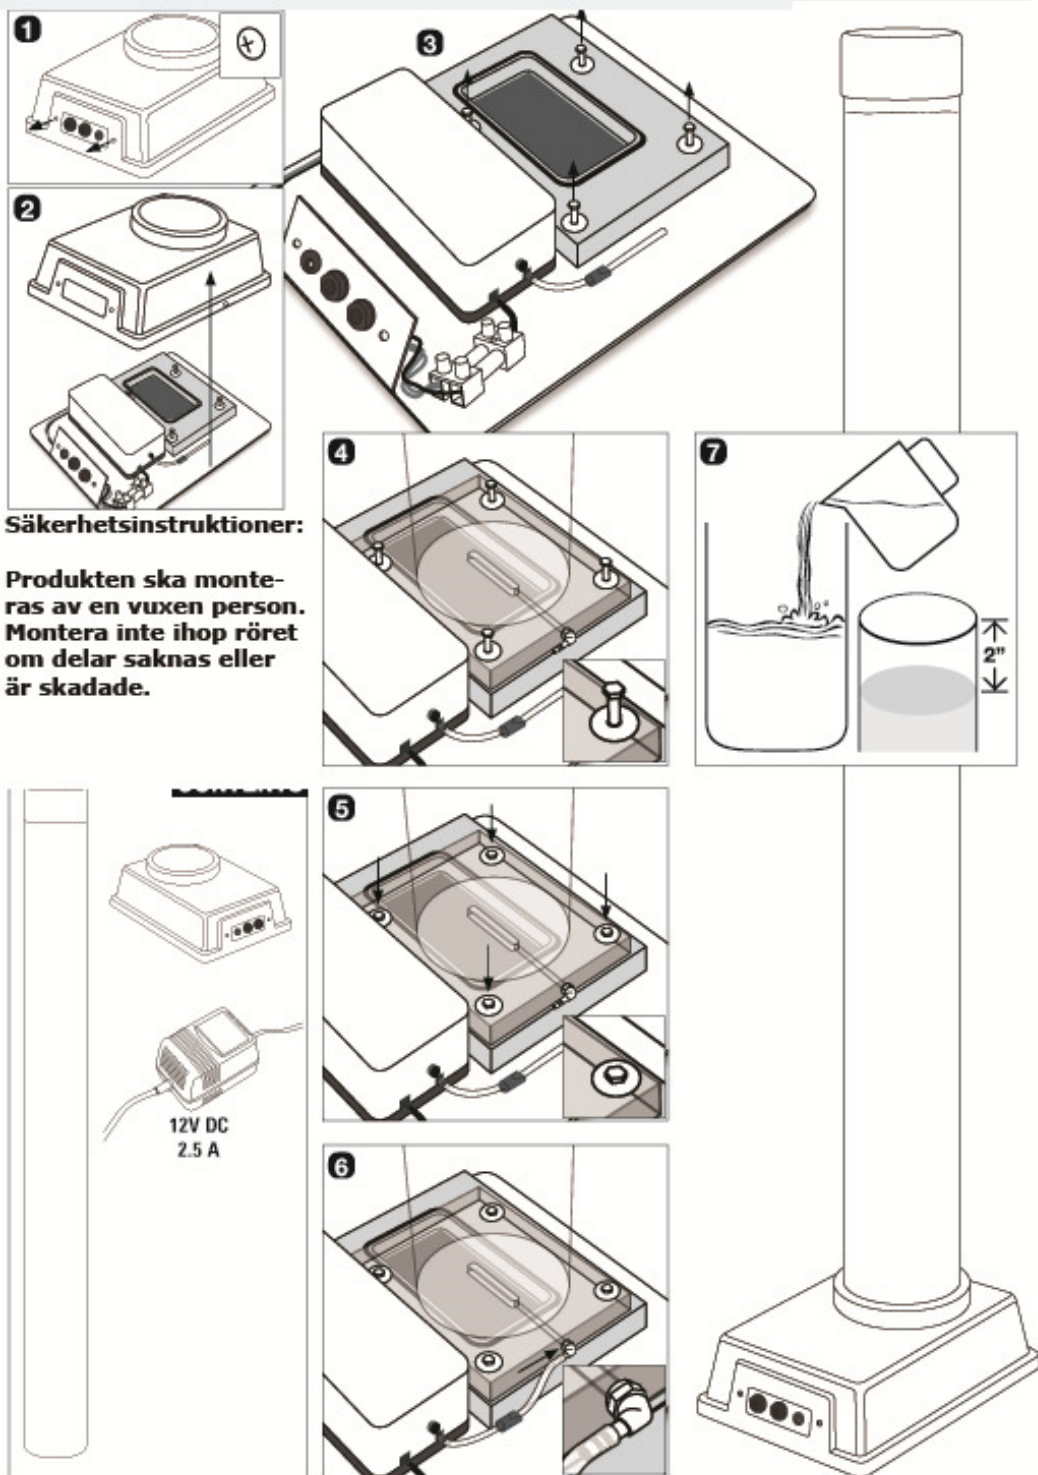

Bruksanvisning till bubbelrör

892012

Säkerhetsinstruktioner:

Produkten ska monteras av en vuxen person. Montera inte ihop röret om delar saknas eller är skadade.

Komikapp AB, Stormhallsvägen 4, 432 32 Varberg
Tel: 0340-666870, www.komikapp.se

GÖR MORGONDAGEN MENINGSFULL