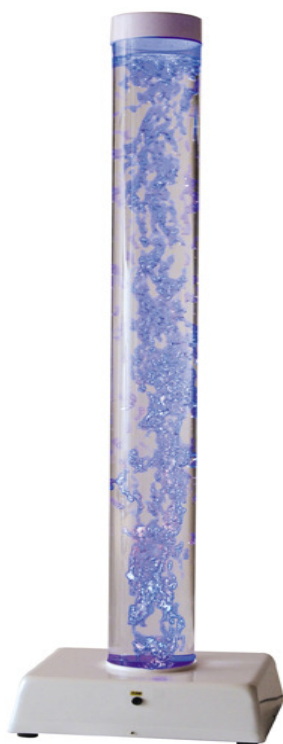

# Bruksanvisning till Bubbelrör Gigant

Artikelnummer: 503098, 503356

Bubbelrören finns i följande utföranden:

503098 - Gigant Interaktivt Bubbelrör. Höjd 200cm Ø 20cm (rymmer ca 60 liter vatten)

503356 - Gigant Interaktivt Bubbelrör. Höjd 175cm Ø 15cm (rymmer ca 30 liter vatten)

## Innehåll

Ett bubbelrör består av följande delar:

- 1 st plaströr
- 1 st fot till bubbelröret
- 1 st strömadapter 12V