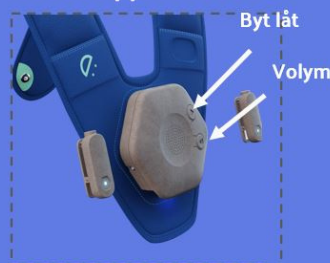

Användarmanual för Joyvest terapeutisk musikkram

The Hug

Omfamnar som en go kram

MusicBox

Musikspelaren med
favoritmusik

MotionSens

Vid rörelse spelas musiken

Starta

Stäng av

Två knappar

Västen hängs på användaren. Klämmorna fästs enkelt på tröjans ärmslut, eller hålls i händerna. Musiken startar när användaren rör sig och slutar när användaren står still.

Produkten går att tvätta i 60°C och kan också spritas av. OBS! Ta av MusicBox innan tvätt.

Batteriet håller för ca 10 timmars användande. Vid normalt bruk är det oftast mer än 10 dagar. Laddas med medföljande USB-kabel.

Koppla in hörlurar med 3.5mm AUX-sladd.

För att byta musik kopplar man enkelt in Joyvest till en dator med den medföljande USB-kabeln.